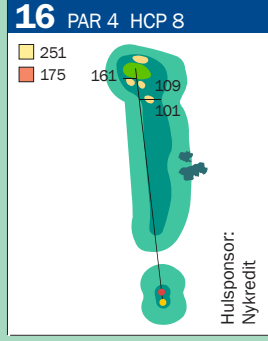

Tee	Gul	Rød	Dato	Hcp.	SPH	EDS

Hul	Gul	Rød	Par	Hcp nøgle	SPH	Spiller A:		Spiller B:		Spiller C:		Markør	
						Slag	Point	Slag	Point	Slag	Point	Slag	Point
1	360	319	4	5									
2	325	284	4	7									
3	136	92	3	17									
4	316	271	4	11									
5	453	381	5	9									
6	409	361	4	3									
7	307	253	4	13									
8	155	137	3	15									
9	525	477	5	1									
Ud	2986	2575	36										

Hul	Gul	Rød	Par	Hcp nøgle	SPH	Spiller A:		Spiller B:		Spiller C:		Markør	
						Slag	Point	Slag	Point	Slag	Point	Slag	Point
10	351	311	4	4									
11	338	280	4	14									
12	483	420	5	12									
13	415	361	4	2									
14	177	142	3	16									
15	361	283	4	6									
16	251	175	4	8									
17	179	128	3	18									
18	363	300	4	10									
Ind	2918	2400	35										
Ud	2986	2575	36										
Total	5904	4975	71		Brutto								
Rating	71.02	71.07			- SPH								
Slope	121	120			Nettscore								

HUSK AT ALLE INDLEVEREDE SCOREKORT SKAL VÆRE OMRÆGNET TIL STABLEFORD POINT:

Underskrift spiller:

Underskrift markør: