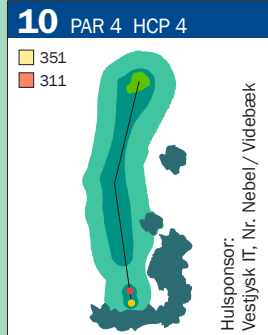

Tee	Gul	Rød	Dato	Hcp.	SPH	EDS

Hul	Gul	Rød	Par	Hcp nøgle	SPH	Spiller A:		Spiller B:		Spiller C:		Markør	
						Slag	Point	Slag	Point	Slag	Point	Slag	Point
1	360	319	4	5									
2	325	284	4	7									
3	136	92	3	17									
4	316	271	4	11									
5	453	381	5	9									
6	409	361	4	3									
7	307	253	4	13									
8	155	137	3	15									
9	525	477	5	1									
Ud	2986	2575	36										

Hul	Gul	Rød	Par	Hcp nøgle	SPH	Spiller A:		Spiller B:		Spiller C:		Markør	
						Slag	Point	Slag	Point	Slag	Point	Slag	Point
10	351	311	4	4									
11	338	280	4	14									
12	483	420	5	12									
13	415	361	4	2									
14	177	142	3	16									
15	361	283	4	6									
16	251	175	4	8									
17	179	128	3	18									
18	363	300	4	10									
Ind	2918	2400	35										
Ud	2986	2575	36										
Total	5904	4975	71		Brutto								
Rating	71.02	71.07			- SPH								
Slope	121	120			Nettscore								

HUSK AT ALLE INDLEVEREDE SCOREKORT SKAL VÆRE OMRÆGNET TIL STABLEFORD POINT:

Underskrift spiller:

Underskrift markør: