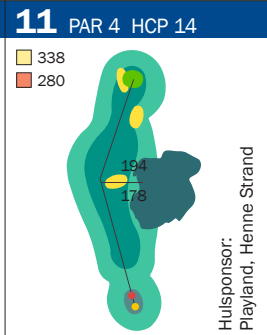

Tee	Gul	Rød	Dato	Hcp.	SPH	EDS

Hul	Gul	Rød	Par	Hcp nøgle	SPH	Spiller A:		Spiller B:		Spiller C:		Markør	
						Slag	Point	Slag	Point	Slag	Point	Slag	Point
1	360	319	4	5									
2	325	284	4	7									
3	136	92	3	17									
4	316	271	4	11									
5	453	381	5	9									
6	409	361	4	3									
7	307	253	4	13									
8	155	137	3	15									
9	525	477	5	1									
Ud	2986	2575	36										

Hul	Gul	Rød	Par	Hcp nøgle	SPH	Spiller A:		Spiller B:		Spiller C:		Markør	
						Slag	Point	Slag	Point	Slag	Point	Slag	Point
10	351	311	4	4									
11	338	280	4	14									
12	483	420	5	12									
13	415	361	4	2									
14	177	142	3	16									
15	361	283	4	6									
16	251	175	4	8									
17	179	128	3	18									
18	363	300	4	10									
Ind	2918	2400	35										
Ud	2986	2575	36										
Total	5904	4975	71		Brutto								
Rating	71.02	71.07			- SPH								
Slope	121	120			Nettscore								

HUSK AT ALLE INDLEVEREDE SCOREKORT SKAL VÆRE OMRÆGNET TIL STABLEFORD POINT:

Underskrift spiller:

Underskrift markør: