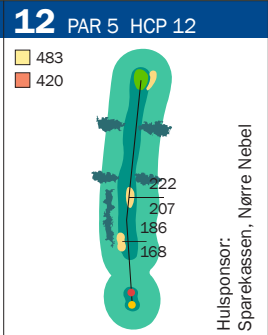

Tee	Gul	Rød	Dato	Hcp.	SPH	EDS

Hul	Gul	Rød	Par	Hcp nøgle	SPH	Spiller A:		Spiller B:		Spiller C:		Markør	
						Slag	Point	Slag	Point	Slag	Point	Slag	Point
1	360	319	4	5									
2	325	284	4	7									
3	136	92	3	17									
4	316	271	4	11									
5	453	381	5	9									
6	409	361	4	3									
7	307	253	4	13									
8	155	137	3	15									
9	525	477	5	1									
Ud	2986	2575	36										

Hul	Gul	Rød	Par	Hcp nøgle	SPH	Spiller A:		Spiller B:		Spiller C:		Markør	
						Slag	Point	Slag	Point	Slag	Point	Slag	Point
10	351	311	4	4									
11	338	280	4	14									
12	483	420	5	12									
13	415	361	4	2									
14	177	142	3	16									
15	361	283	4	6									
16	251	175	4	8									
17	179	128	3	18									
18	363	300	4	10									
Ind	2918	2400	35										
Ud	2986	2575	36										
Total	5904	4975	71		Brutto								
Rating	71.02	71.07			- SPH								
Slope	121	120			Nettscore								

HUSK AT ALLE INDLEVEREDE SCOREKORT SKAL VÆRE OMRÆGNET TIL STABLEFORD POINT:

Underskrift spiller:

Underskrift markør: