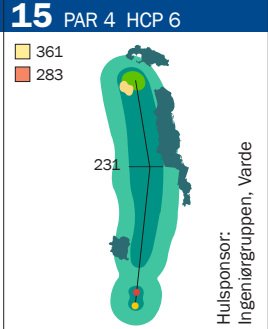

Tee	Gul	Rød	Dato	Hcp.	SPH	EDS

Hul	Gul	Rød	Par	Hcp nøgle	SPH	Spiller A:		Spiller B:		Spiller C:		Markør	
						Slag	Point	Slag	Point	Slag	Point	Slag	Point
1	360	319	4	5									
2	325	284	4	7									
3	136	92	3	17									
4	316	271	4	11									
5	453	381	5	9									
6	409	361	4	3									
7	307	253	4	13									
8	155	137	3	15									
9	525	477	5	1									
Ud	2986	2575	36										

Hul	Gul	Rød	Par	Hcp nøgle	SPH	Spiller A:		Spiller B:		Spiller C:		Markør	
						Slag	Point	Slag	Point	Slag	Point	Slag	Point
10	351	311	4	4									
11	338	280	4	14									
12	483	420	5	12									
13	415	361	4	2									
14	177	142	3	16									
15	361	283	4	6									
16	251	175	4	8									
17	179	128	3	18									
18	363	300	4	10									
Ind	2918	2400	35										
Ud	2986	2575	36										
Total	5904	4975	71		Brutto								
Rating	71.02	71.07			- SPH								
Slope	121	120			Nettscore								

HUSK AT ALLE INDLEVEREDE SCOREKORT SKAL VÆRE OMRÆGNET TIL STABLEFORD POINT:

Underskrift spiller:

Underskrift markør: