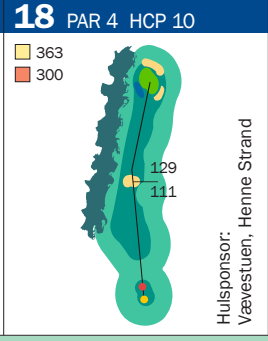

Tee	Gul	Rød	Dato	Hcp.	SPH	EDS

Hul	Gul	Rød	Par	Hcp nøgle	SPH	Spiller A:		Spiller B:		Spiller C:		Markør	
						Slag	Point	Slag	Point	Slag	Point	Slag	Point
1	360	319	4	5									
2	325	284	4	7									
3	136	92	3	17									
4	316	271	4	11									
5	453	381	5	9									
6	409	361	4	3									
7	307	253	4	13									
8	155	137	3	15									
9	525	477	5	1									
Ud	2986	2575	36										

Hul	Gul	Rød	Par	Hcp nøgle	SPH	Spiller A:		Spiller B:		Spiller C:		Markør	
						Slag	Point	Slag	Point	Slag	Point	Slag	Point
10	351	311	4	4									
11	338	280	4	14									
12	483	420	5	12									
13	415	361	4	2									
14	177	142	3	16									
15	361	283	4	6									
16	251	175	4	8									
17	179	128	3	18									
18	363	300	4	10									
Ind	2918	2400	35										
Ud	2986	2575	36										
Total	5904	4975	71		Brutto								
Rating	71.02	71.07			- SPH								
Slope	121	120			Nettscore								

HUSK AT ALLE INDLEVEREDE SCOREKORT SKAL VÆRE OMRÆGNET TIL STABLEFORD POINT:

Underskrift spiller:

Underskrift markør: