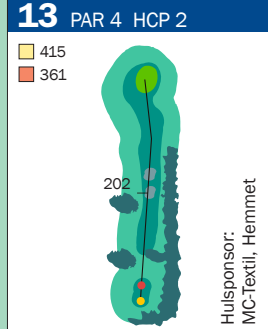

Tee	Gul	Rød	Dato	Hcp.	SPH	EDS

Hul	Gul	Rød	Par	Hcp nøgle	SPH	Spiller A:		Spiller B:		Spiller C:		Markør	
						Slag	Point	Slag	Point	Slag	Point	Slag	Point
1	360	319	4	5									
2	325	284	4	7									
3	136	92	3	17									
4	316	271	4	11									
5	453	381	5	9									
6	409	361	4	3									
7	307	253	4	13									
8	155	137	3	15									
9	525	477	5	1									
Ud	2986	2575	36										

Hul	Gul	Rød	Par	Hcp nøgle	SPH	Spiller A:		Spiller B:		Spiller C:		Markør	
						Slag	Point	Slag	Point	Slag	Point	Slag	Point
10	351	311	4	4									
11	338	280	4	14									
12	483	420	5	12									
13	415	361	4	2									
14	177	142	3	16									
15	361	283	4	6									
16	251	175	4	8									
17	179	128	3	18									
18	363	300	4	10									
Ind	2918	2400	35										
Ud	2986	2575	36										
Total	5904	4975	71		Brutto								
Rating	71.02	71.07			- SPH								
Slope	121	120			Nettscore								

HUSK AT ALLE INDLEVEREDE SCOREKORT SKAL VÆRE OMRÆGNET TIL STABLEFORD POINT:

Underskrift spiller:

Underskrift markør: